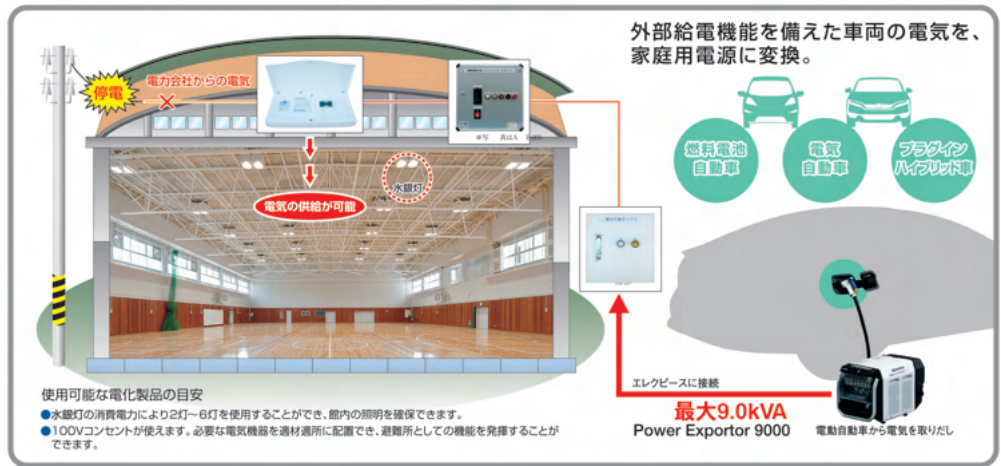

技術・サービス

■電気・電子機器

▷弊社が開発した停電時電源切替システム エレクピースは、停電時に発電機や太陽光発電システム等、外部電源を用いて建屋へ安全に電気を供給するシステム。外部電源として自動車(ハイブリット車・PHV・EV・FCV車)からでも屋内に電気を供給できます。

体育館を避難所とした電気供給イメージ図

名古屋市消防局
八社消防団に導入
(2021年11月)

強み

▷静岡県を中心に市内外で既に340ヶ所以上の納入設置実績のある停電時電源切替システム エレクピース。九州でも広がっています。エレクピースは安全の保障となるJET認証も取得しており、業界の関連法規に準拠し安全に屋内に電気を供給することが可能な製品です。自治体によっては避難所での設置に補助金制度が受けられる場合もあります。

メリット

▷避難所等の公共用・一般建屋用・アパート用と各種あります。建物に合わせ一部オーダーも可能です。工事は「既設分電盤から屋外中継BOX」間の工事だけで、とても簡単。使用時、煩わしい操作は一切なく「切替レバー」を切替えるだけです。自動車や発電機(ガリン・LPガス)などの電気が安全で簡単に屋内で使用できます。自動車メーカーの枠を超えた多くの車種と接続が確認されているHONDAの可搬型外部給電器Power Exporter 9000を使用すると屋内でも100Vと200V同時出力が可能です。定格出力9kVA。安定した電気を屋内に安全に供給できます。